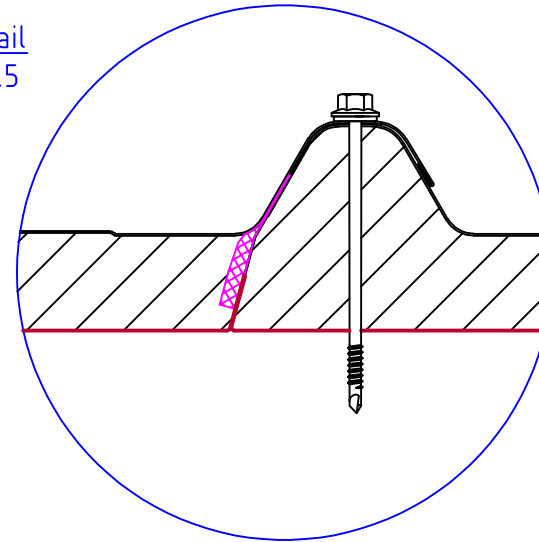

Detail  
1/2.5

Scale  
1:5

Design: MM

Nr.

Approval: LD

Rev.

Update: 18.09.2023

G

Scale  
1:5

Design: MM

Nr.

Approval: LD

Rev.

Update: 18.09.2023

G

Jl ECO 1000 x 40