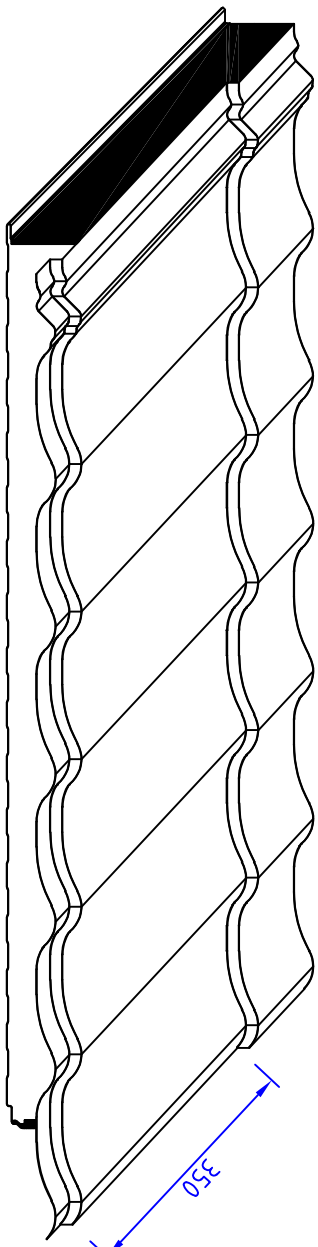

Detail
1/2.5

Scale
1 : 5

Design: MM

Nr.

Approval: LD

Rev.

Update: 18.09.2023

E

J1 PERMAPAN 1100 x 40

JORISIDE
THE STEEL FUTURE

JORIS IDE nv www.jorisode.be
Hille 174, 8750 Zwevezele, Belgium
Tel: 0032(0)51612871 Fax: 0032(0)51612700

Detail
1/2.5

1205

1100

Scale
1 : 5

Design: MM

Detail
1/2.5

Scale
1 : 5

Design: MM Nr.

Approval: LD Rev.

Update: 18.09.2023 E

Jl PERMAPAN 1100 x 80

JORISIDE
THE STEEL FUTURE

JORIS IDE nv www.jorisode.be
Hille 174, 8750 Zwevezele, Belgium
Tel: 0032(0)51612871 Fax: 0032(0)51612700

Detail
1/2.5

1205

1100

Scale
1 : 5

Design: MM Nr.

Approval: LD Rev.

Update: 18.09.2023 E

Jl PERMAPAN 1100 x 100