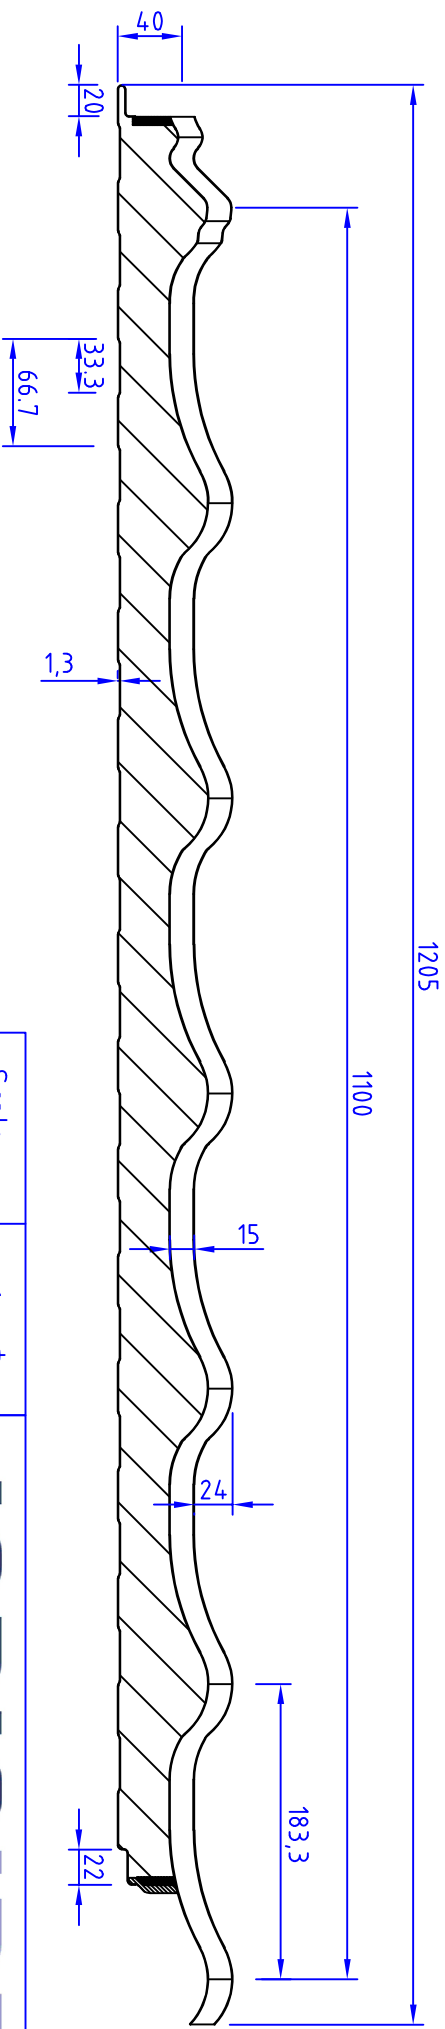

Detail
1/2.5

Scale
1 : 5

Design: MM

Nr.

Approval: LD

Rev.

Update: 18.09.2023

E

J1 PERMAPAN 1100 x 40

JORISIDE
THE STEEL FUTURE

JORIS IDE nv www.jorisode.be
Hille 174, 8750 Zwevezele, Belgium
Tel: 0032(0)51612871 Fax: 0032(0)51612700

Detail
1/2.5

1205

1100

Scale
1 : 5

Design: MM

Detail
1/2.5

Scale
1 : 5

Design: MM Nr.

Approval: LD Rev.

Update: 18.09.2023 E

Jl PERMAPAN 1100 x 80

JORISIDE
THE STEEL FUTURE

JORIS IDE nv www.jorisode.be
Hille 174, 8750 Zwevezele, Belgium
Tel: 0032(0)51612871 Fax: 0032(0)51612700

Detail
1/2.5

1205

1100

Scale
1 : 5

Design: MM Nr.

Approval: LD Rev.

Update: 18.09.2023 E

Jl PERMAPAN 1100 x 100