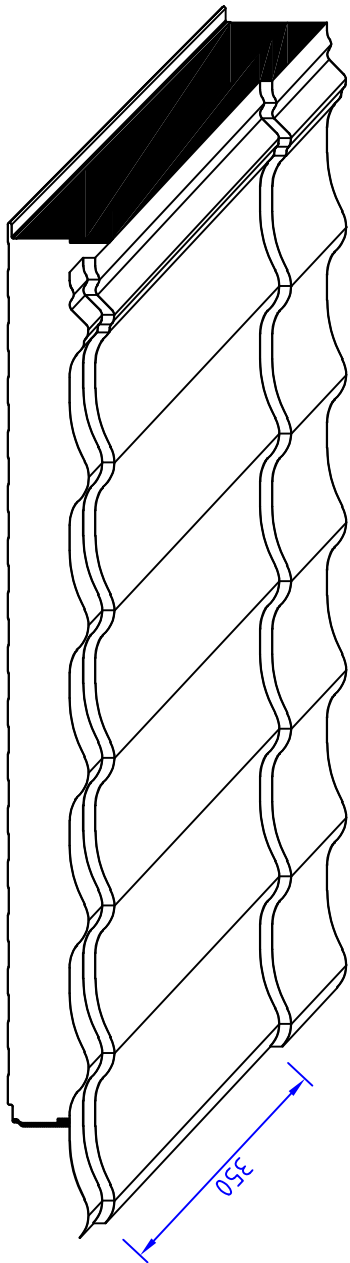

Detail
1/2.5

Scale
1 : 5

Design: MM

Nr.

Approval: LD

Rev.

Update: 18.09.2023

E

J1 PERMAPAN 1100 x 40

JORISIDE
THE STEEL FUTURE

JORIS IDE nv www.jorisode.be
Hille 174, 8750 Zwevezele, Belgium
Tel: 0032(0)51612871 Fax: 0032(0)51612700

Detail
1/2.5

1205

1100

Scale
1 : 5

Design: MM

Detail
1/2.5

Scale
1 : 5

Design: MM Nr.

Approval: LD Rev.

Update: 18.09.2023 E

Jl PERMAPAN 1100 x 80

JORISIDE
THE STEEL FUTURE

JORIS IDE nv www.jorisode.be
Hille 174, 8750 Zwevezele, Belgium
Tel: 0032(0)51612871 Fax: 0032(0)51612700

Detail
1/2.5

1205

1100

Scale
1 : 5

Design: MM Nr.

Approval: LD Rev.

Update: 18.09.2023 E

Jl PERMAPAN 1100 x 100