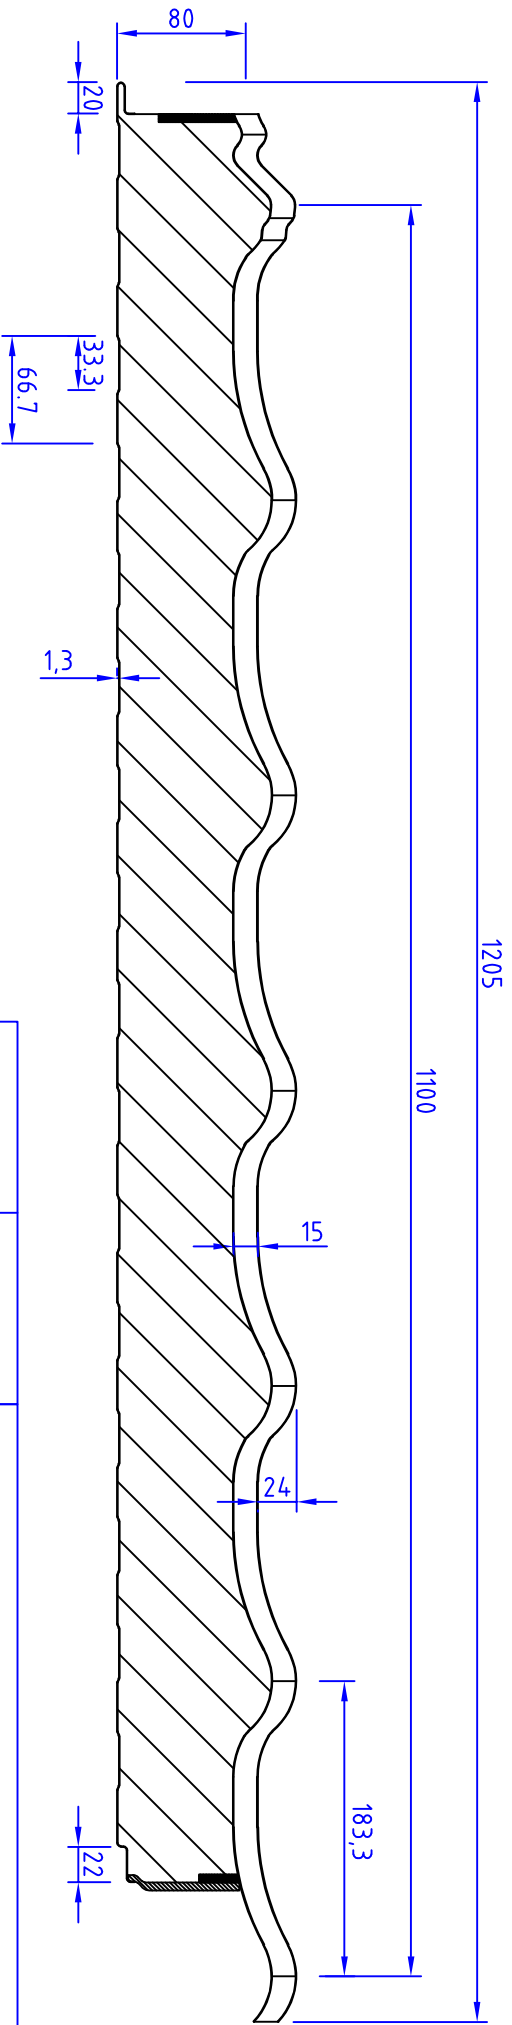

Detail
1/2.5

Scale
1 : 5

Design: MM

Nr.

Approval: LD

Rev.

Update: 18.09.2023

E

J1 PERMAPAN 1100 x 40

JORISIDE
THE STEEL FUTURE

JORIS IDE nv www.jorisode.be
Hille 174, 8750 Zwevezele, Belgium
Tel: 0032(0)51612871 Fax: 0032(0)51612700

Detail
1/2.5

1205

1100

Scale
1 : 5

Design: MM

Detail
1/2.5

Scale
1 : 5

Design: MM Nr.

Approval: LD Rev.

Update: 18.09.2023 E

Jl PERMAPAN 1100 x 80

JORISIDE
THE STEEL FUTURE

JORIS IDE nv www.jorisode.be
Hille 174, 8750 Zwevezele, Belgium
Tel: 0032(0)51612871 Fax: 0032(0)51612700

Detail
1/2.5

1205

1100

Scale
1 : 5

Design: MM Nr.

Approval: LD Rev.

Update: 18.09.2023 E

Jl PERMAPAN 1100 x 100