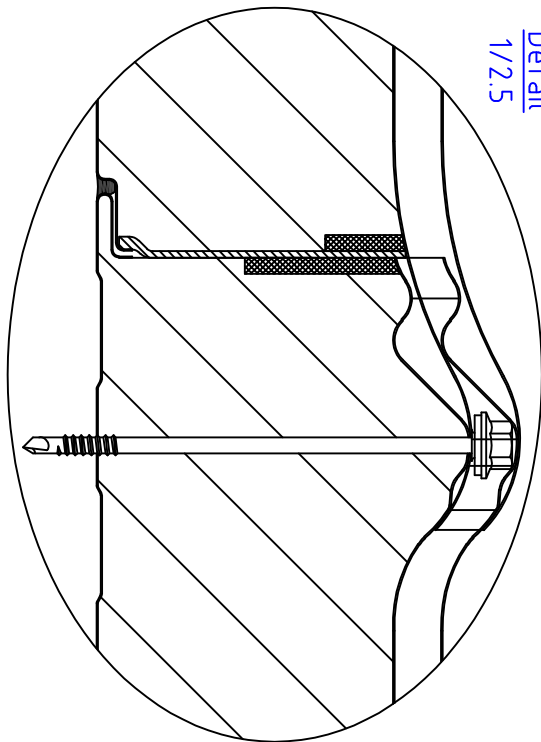

Detail
1/2.5

1205

1100

Scale
1 : 5

Design: MM Nr.

Approval: LD Rev.

Update: 18.09.2023 E

Jl PERMAPAN 1100 x 100