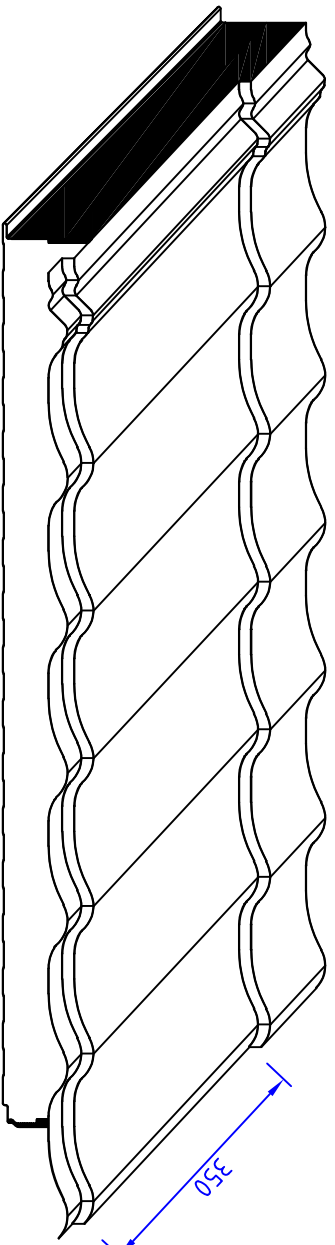

Detail
1/2.5

Scale
1 : 5

Design: MM

Nr.

Approval: LD

Rev.

Update: 18.09.2023

E

J1 PERMAPAN 1100 x 40

JORISIDE
THE STEEL FUTURE

JORIS IDE nv www.jorisode.be
Hille 174, 8750 Zwevezele, Belgium
Tel: 0032(0)51612871 Fax: 0032(0)51612700

Detail
1/2.5

1205

1100

Scale
1 : 5

Design: MM

Detail
1/2.5

Scale
1 : 5

Design: MM Nr.

Approval: LD Rev.

Update: 18.09.2023 E

Jl PERMAPAN 1100 x 80

JORISIDE
THE STEEL FUTURE

JORIS IDE nv www.jorisode.be
Hille 174, 8750 Zwevezele, Belgium
Tel: 0032(0)51612871 Fax: 0032(0)51612700

Detail
1/2.5

1205

1100

Scale
1 : 5

Design: MM Nr.

Approval: LD Rev.

Update: 18.09.2023 E

Jl PERMAPAN 1100 x 100