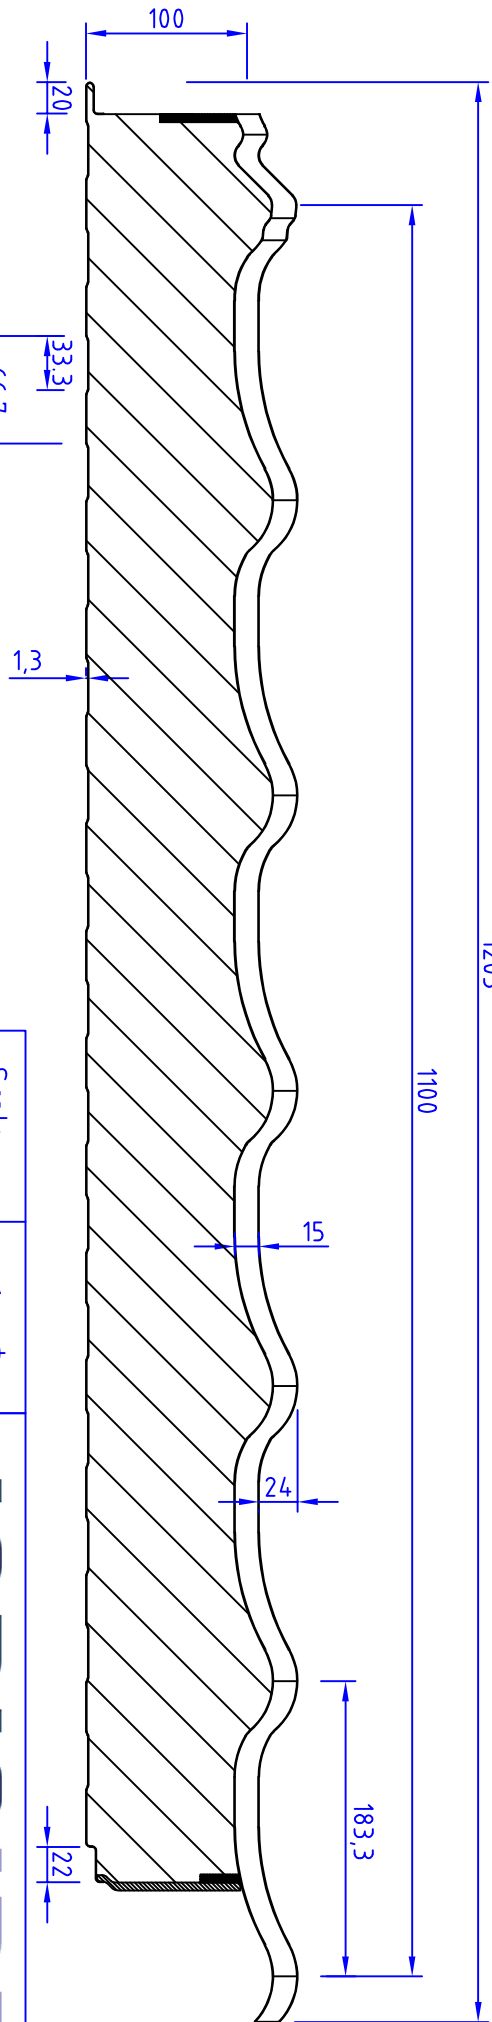

Detail
1/2.5

Scale
1 : 5

Design: MM

Nr.

Approval: LD

Rev.

Update: 18.09.2023

E

J1 PERMAPAN 1100 x 40

JORISIDE
THE STEEL FUTURE

JORIS IDE nv www.jorisode.be
Hille 174, 8750 Zwevezele, Belgium
Tel: 0032(0)51612871 Fax: 0032(0)51612700

Detail
1/2.5

1205

1100

Scale
1 : 5

Design: MM

Detail
1/2.5

Scale
1 : 5

Design: MM Nr.

Approval: LD Rev.

Update: 18.09.2023 E

Jl PERMAPAN 1100 x 80

JORISIDE
THE STEEL FUTURE

JORIS IDE nv www.jorisode.be
Hille 174, 8750 Zwevezele, Belgium
Tel: 0032(0)51612871 Fax: 0032(0)51612700

Detail
1/2.5

1205

1100

Scale
1 : 5

Design: MM Nr.

Approval: LD Rev.

Update: 18.09.2023 E

Jl PERMAPAN 1100 x 100