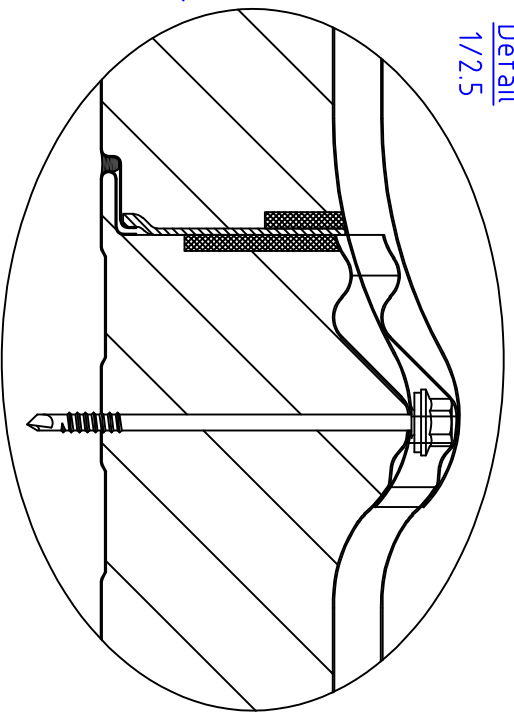

Detail
1/2.5