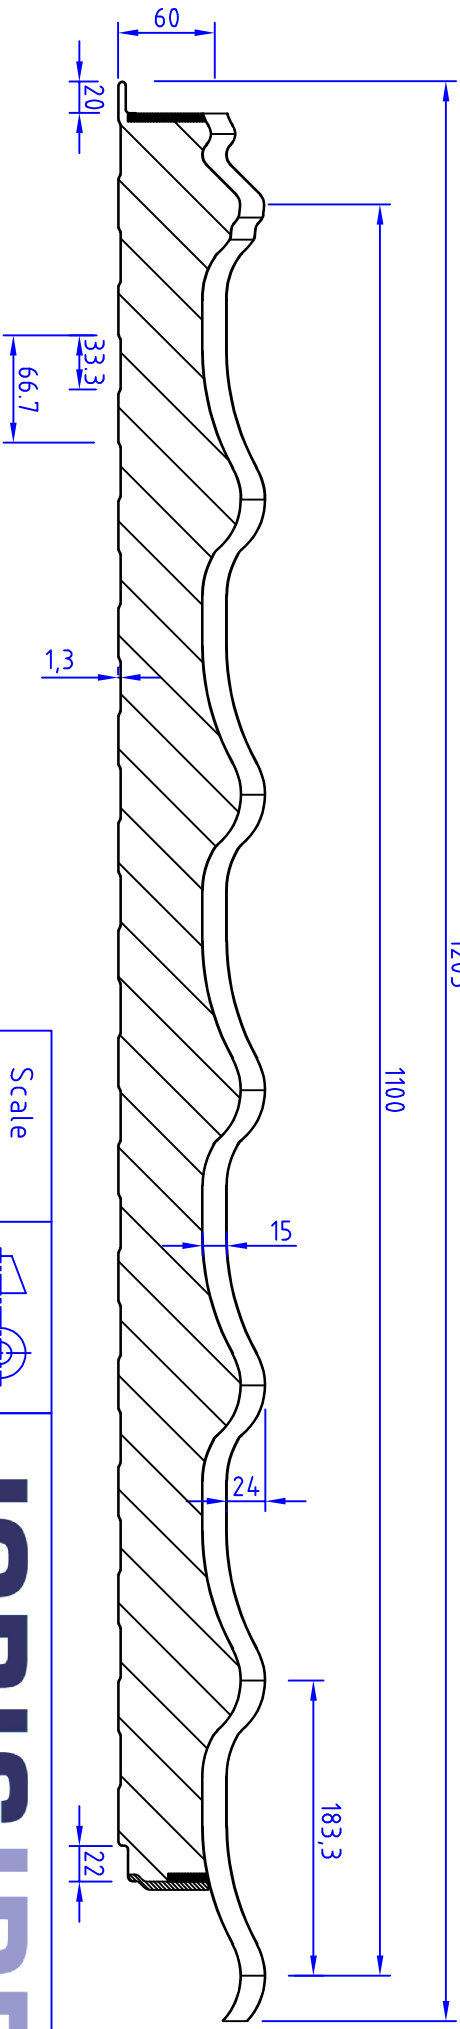

Detail
1/2.5

Scale
1 : 5

Design: MM

Nr.

Approval: LD

Rev.

Update: 18.09.2023

E

J1 PERMAPAN 1100 x 40

JORISIDE
THE STEEL FUTURE

JORIS IDE nv www.jorisode.be
Hille 174, 8750 Zwevezele, Belgium
Tel: 0032(0)51612871 Fax: 0032(0)51612700

Detail
1/2.5

1205

1100

Scale
1 : 5

Design: MM

Detail
1/2.5

Scale
1 : 5

Design: MM Nr.

Approval: LD Rev.

Update: 18.09.2023 E

Jl PERMAPAN 1100 x 80

JORISIDE
THE STEEL FUTURE

JORIS IDE nv www.jorisode.be
Hille 174, 8750 Zwevezele, Belgium
Tel: 0032(0)51612871 Fax: 0032(0)51612700

Detail
1/2.5

1205

1100

Scale
1 : 5

Design: MM Nr.

Approval: LD Rev.

Update: 18.09.2023 E

Jl PERMAPAN 1100 x 100