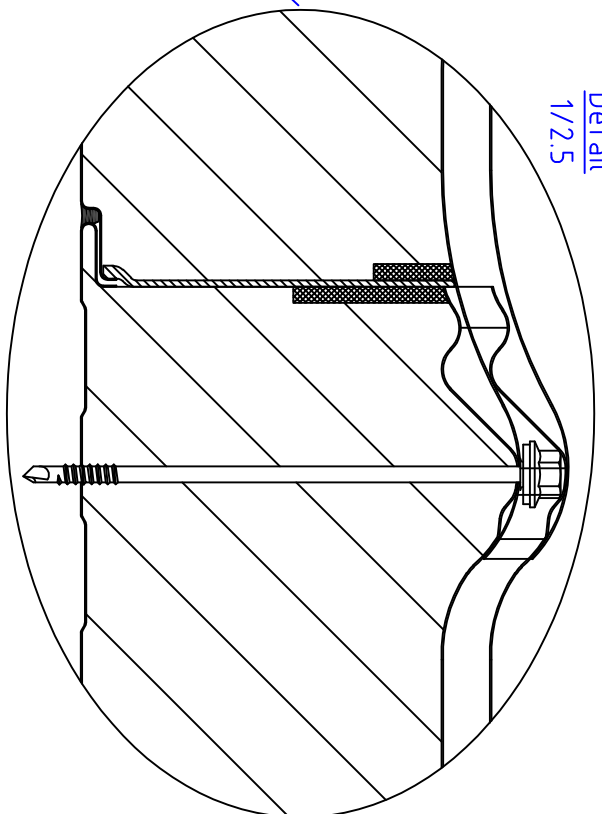

Detail
1/2.5