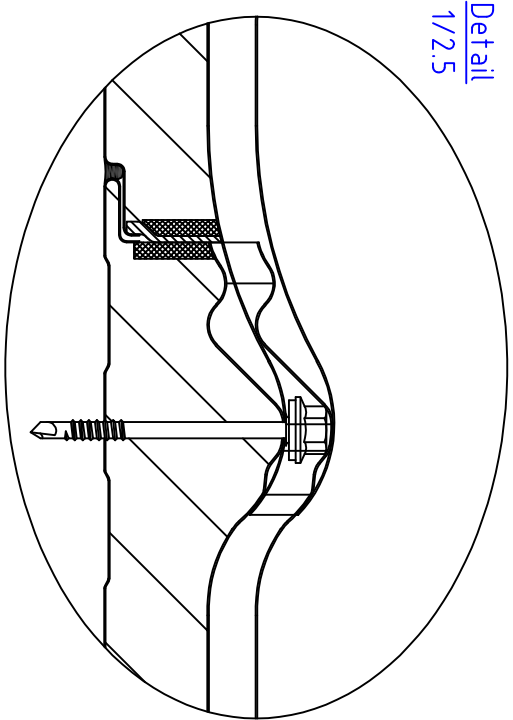

Detail
1/2.5

Scale
1 : 5

Design: MM

Nr.

Approval: LD

Rev.

Update: 18.09.2023

E

J1 PERMAPAN 1100 x 40

JORISIDE
THE STEEL FUTURE

JORIS IDE nv www.jorisode.be
Hille 174, 8750 Zwevezele, Belgium
Tel: 0032(0)51612871 Fax: 0032(0)51612700

Detail
1/2.5

1205

1100

Scale
1 : 5

Design: MM

Detail
1/2.5

1205

1100

Scale
1 : 5

Design: MM Nr.

Approval: LD Rev.

Update: 18.09.2023 E

Jl PERMAPAN 1100 x 100