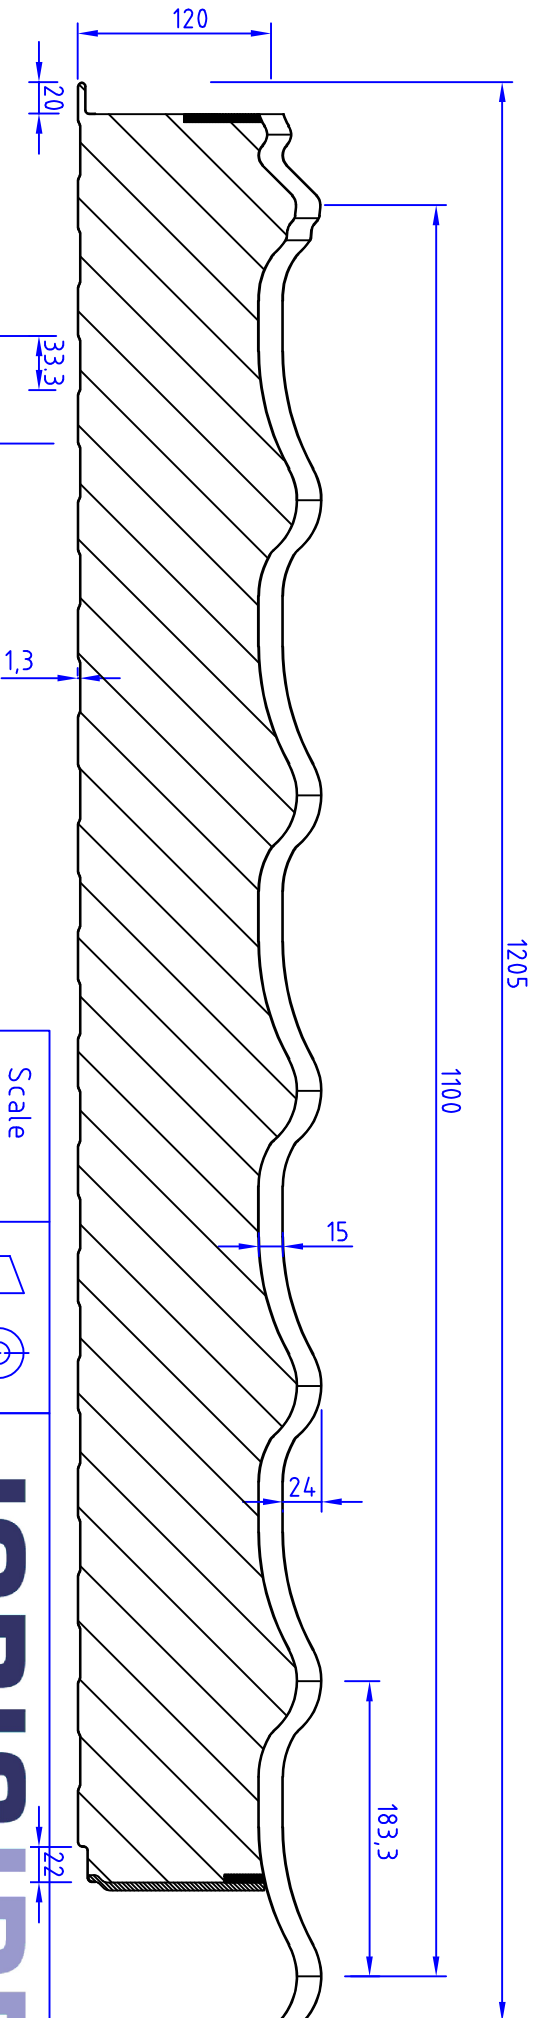

Scale
1 : 5

Design: MM Nr.

Approval: LD Rev.

Update: 18.09.2023 E

J1 PERMAPAN 1100 x 120

JORISIDE
THE STEEL FUTURE

JORIS IDE nv www.jorisode.be
Hille 174, 8750 Zwevezele, Belgium
Tel: 0032(0)51612871 Fax: 0032(0)51612700